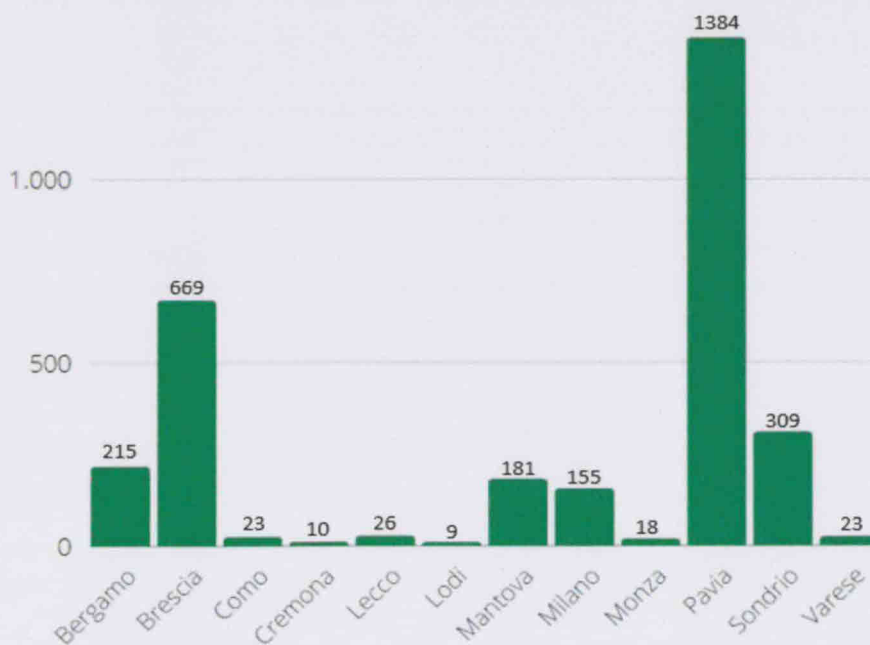

Il comparto vitivinicolo lombardo

Addetti ai lavori

5.514

**Le imprese attive in
Lombardia**

3.022

Dati: Unioncamere Lombardia