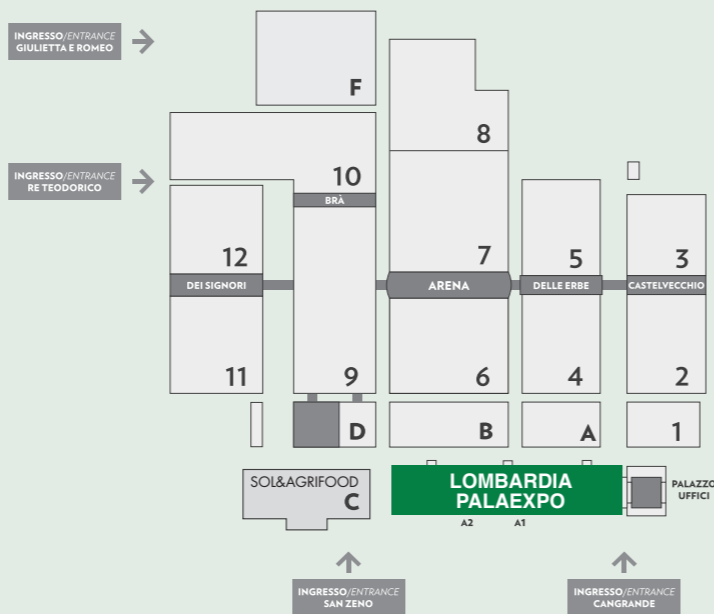

## AZIENDE ESPOSITRICI

POSIZ.	NOMINATIVO	POSIZ.	NOMINATIVO
C12	Gravanago	C7	Poggio al Garda
C3	Ibarisei	D6	Pratello
B8	Il Calepino	D11	Quaquarini Francesco
ABCD14	Involt Agnelot	B3	Ricci Curbastro
ABCD14	La Grazia	ABCD14	Rivetti & L'Orco
C7	La Meridiana	D3	Romantica
ABCD14	La Spia	B3	Rontana
C3	La Torre	D10	Rossetti e Scrivani
C1	Lantieri de Paratico	C8	San Bernardo
C8	Lazzari	B7	San Martino della Battaglia Produttori
C9	Lebovitz S.r.l.	D8	San Michele
B8	Locatelli Caffi	D8	San Michele
C6	Loda - Vino Biologico	ABCD14	Sandro Fay
D12	Losito e Guarini	C1	Santa Lucia
ABCD14	Luca Faccinelli	B1	Santus
C5	Malavasi Daniele	C7	Saottini
ABCD14	Mamete Prevostini	B11	Scuropasso
A11	Manuelina	B6	Seiterre Vini Rizzi
B4	Marangona	A5	Selva Capuzza
ABCD14	Marino Lanzini	B6	Sgreva
A1	Marzaghe	A9	Soc. Agr. Ricchi F.lli Stefanoni S.s. di Claudio e Gian Carlo Stefanoni
A10	Maxi Data	A9	Società Agricola Gozzi Cesare e Franco S.s.
B8	Medolago Albani	B3	Società Agricola Santo Stefano
B5	Montecicogna	B8	Tallarini
A5	Montonale	C7	Tenuta Caluferà
A3	Monzio Compagnoni Franciacorta	C11	Tenuta Isimbarda
A10	Nettare Dei Santi	C8	Tenuta La Vigna di Botti Anna
ABCD14	Nino Negri	B12	Tenuta Le Fracce
D8/9	Noventa	B11	Tenuta Mazzolino
C4	Nunzio Ghiraldi	A4/5	Tenuta Rovaglia
D9	Onav - Nazionale	B11	Tenuta Travagliano
C7	Oselara di Pedassi	D8/9	Tenute Del Garda
C7	Palvarini Anna	D2	Terre d'Aenor
A9	Panizzari	D11	Terre d'Oltrepo'
C5	Pasetto Cascina Albarone	C11	Torti "L'eleganza del Vino"
D7	Pasini San Giovanni	C11	Vanzini
D8/9	Peri Bigogno	B5	Zenegaglia Carlo Casa Vinicola
C8	Peroni	C7	Zenegaglia Fratelli
B11	Picchioni Andrea		
B4	Pilandro		
ABCD14	Plozza		

## PADIGLIONE LOMBARDIA PALAEXPO 2° piano

Si ringrazia per la gentile collaborazione

ISTITUTO DI ISTRUZIONE DI STATO  
"Andrea Mantegna" - Brescia (BS)

Partner Tecnici

In collaborazione con

Verona, ITALY  
2/5 April 2023  
vinitaly.com