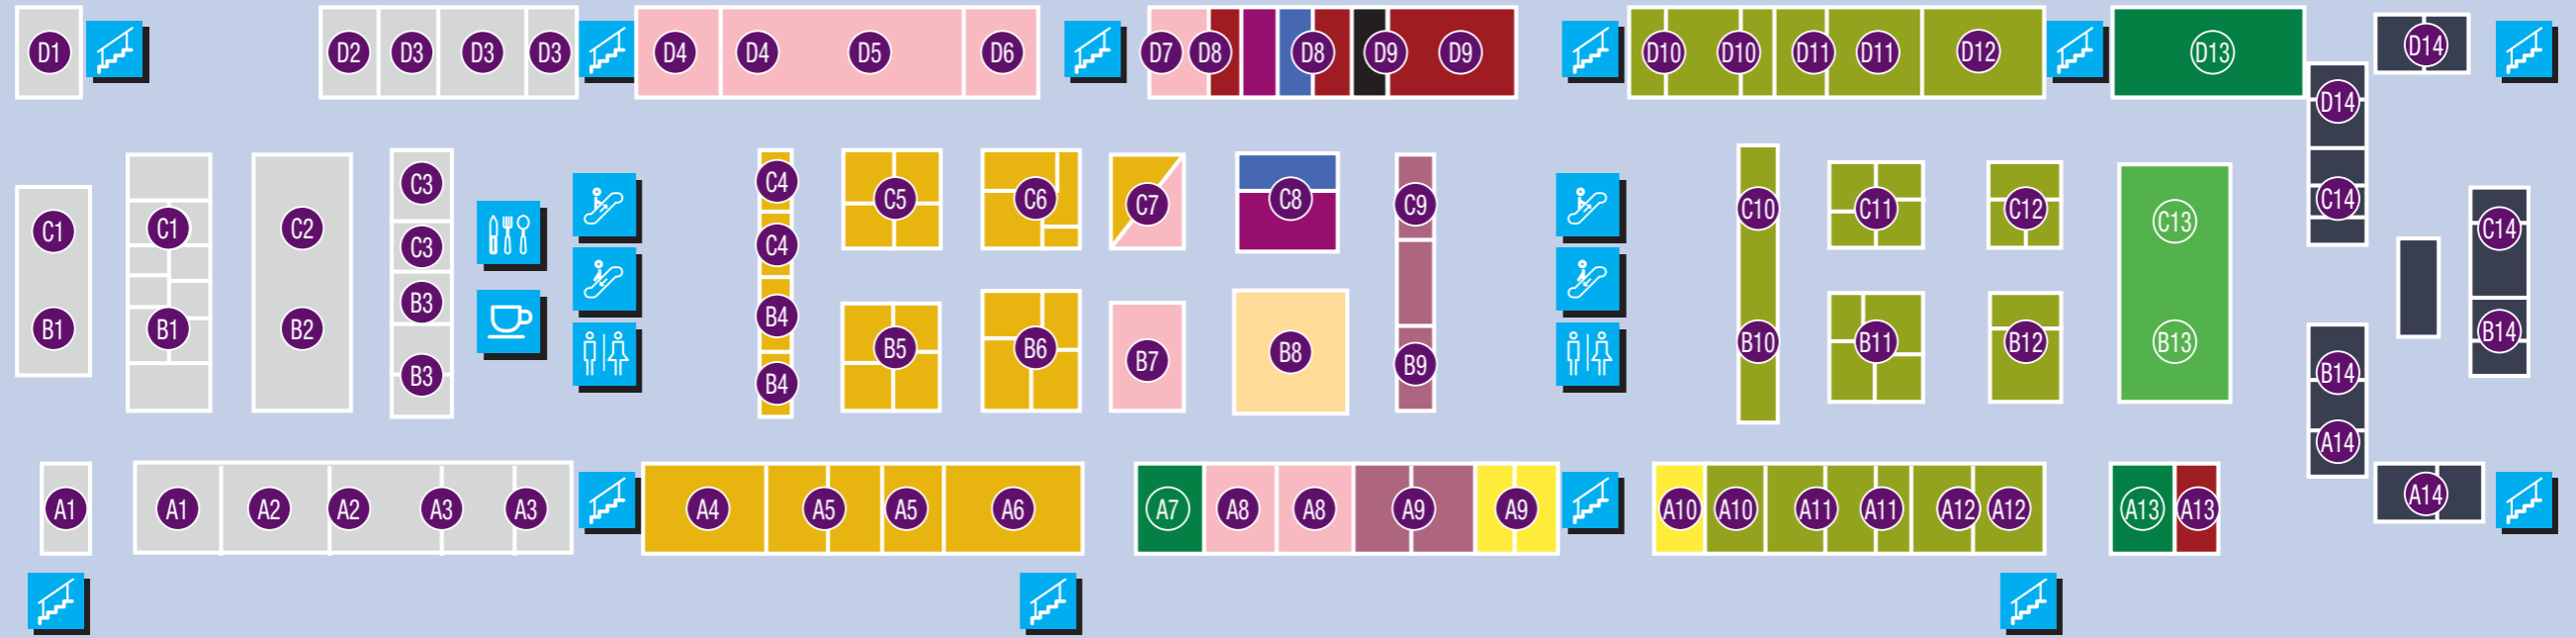

**PALAEXPO 2° PIANO**

I colori sulla planimetria del padiglione rappresentano le zone di produzione sopra elencate

-  **CONSORZIO VINI MANTOVANI**
-  **CONSORZIO TUTELA LUGANA DOC**
-  **CONSORZIO TUTELA VALCALEPIO**
-  **CONSORZIO TUTELA VINI DI VALTELLINA**
-  **REGIONE LOMBARDIA UNIONCAMERE LOMBARDIA SALA POLIVALENTE**
-  **VALTÈNESI RIVIERA DEL GARDA CLASSICO**
-  **CONSORZIO GARDA DOC**
-  **SAN MARTINO DELLA BATTAGLIA DOC**
-  **CONSORZIO TUTELA IGT VALCAMONICA**
-  **ASCOVILO E GRANA PADANO**

**INGRESSONORD**

**INGRESSOCENTRALE**

**INGRESSOSUD**