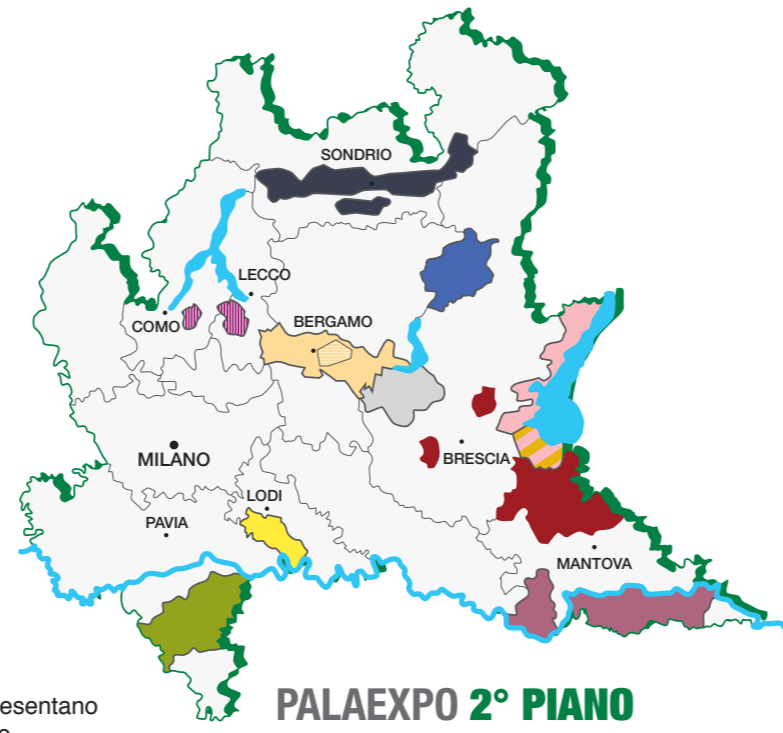

LA LOMBARDIA VITIVINICOLA AL PALAEXPO

LE DENOMINAZIONI DI ORIGINE DELLA LOMBARDIA

- **CONSORZIO BOTTICINO DOC**
- **CONSORZIO TUTELA VINI OLTREPÒ PAVESE**
- **ENTE VINI BRESCIANI**
- **CONSORZIO FRANCIACORTA**
- **CONSORZIO TUTELA MOSCATO DI SCANZO**
- **CONSORZIO VOLONTARIO VINO DOC SAN COLOMBANO**
- **CONSORZIO MONTENETTO**
- **CONSORZIO VINI IGT TERRE LARIANE**
- **Regione Lombardia**

PALAEXPO 2° PIANO

I colori sulla planimetria del padiglione rappresentano le zone di produzione sopra elencate

- **CONSORZIO VINI MANTOVANI**
- **CONSORZIO TUTELA LUGANA DOC**
- **CONSORZIO TUTELA VALCALEPIO**
- **CONSORZIO TUTELA VINI DI VALTELLINA**
- **REGIONE LOMBARDIA UNIONCAMERE LOMBARDIA SALA POLIVALENTE**
- **VALTÈNESI RIVIERA DEL GARDA CLASSICO**
- **CONSORZIO GARDA DOC**
- **SAN MARTINO DELLA BATTAGLIA DOC**
- **CONSORZIO TUTELA IGT VALCAMONICA**
- **ASCOVILO E GRANA PADANO**